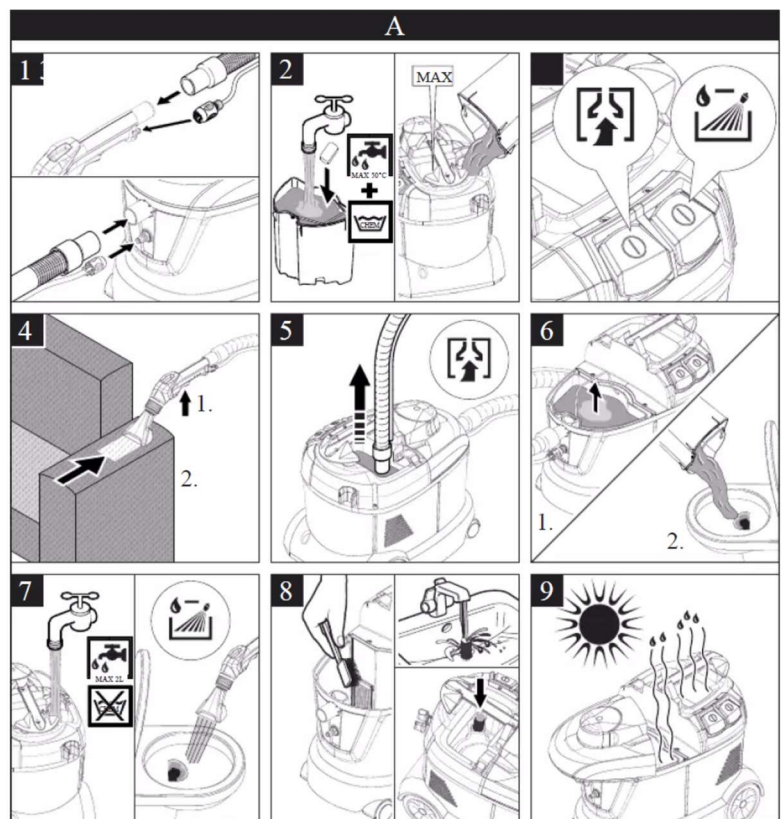

### Schnellanleitung

1. Sprüh-/Saugschlauch an Krümmer an-schließen, Sprüh-/Saugschlauch an Gerät an-schließen
2. Reinigungslösung ansetzen, Frischwassertank füllen
3. Betriebsart auswählen
4. Reinigen
5. Frischwassertank leeren
6. Schmutzwasserbehälter entleeren
7. Frischwassertank füllen (ohne Reinigungsmittel), Gerät durchspülen
8. Flusensieb reinigen, Frischwassersieb reinigen
9. Gerät trocknen lassen